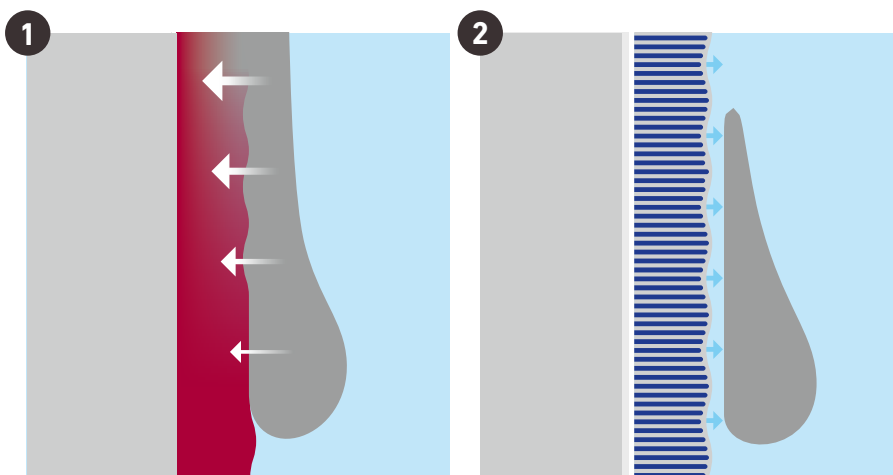

HET PRINCIPE VAN REINIGBAARHEID

1 Bij een conventionele binnenmuurverf sijpelt vuil in het verfloppervlak en hecht zich aan de ondergrond.

2 Bij PremiumClean dringt vuil niet in het verfloppervlak door een optimaal op elkaar afgestemde combinatie van bindmiddel en vulmiddel.

VOOR

Mosterd
Ketchup
Koffie
Chocolade
Rode wijn

Hoogwaardige matte binnenmuurverf. PremiumClean

NA

Mosterd
Ketchup
Koffie
Chocolade
Rode wijn

Hoogwaardige matte binnenmuurverf. PremiumClean

Scan voor meer informatie over PremiumClean