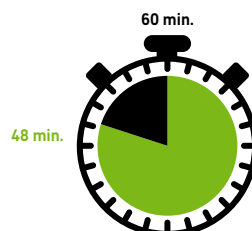

MET MINIMALE EMISSIES

- 100% klimaatneutrale productie in Duitsland
- Emmer gemaakt van tot 70% gerecycled plastic
- 62% CO₂-reductie door bindmiddel van herwinbare grondstoffen

LEES MEER OP
CAPAROL.NL/
INDEKO-PLUS.